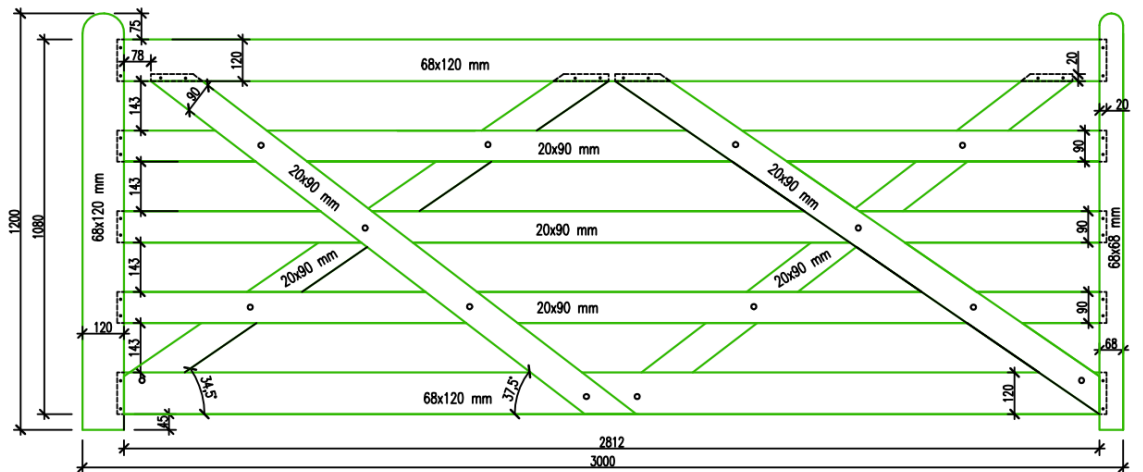

Exemple d'utilisations :

La marque de la  
gestion forestière  
responsable

**Portail : 120x120cm**

- Lames verticales cadre : 68x120mm et 68x68mm
- Lames horizontales : 2\* 68x120mm et 3\* 20x90mm
- Lames diagonales : 2\* 20x90mm
- Fixations : clous et vis

### Portail : 240x120cm

- Lames verticales cadre : 68x120mm et 68x68mm
- Lames horizontales : 2\* 68x120mm et 3\* 20x90mm
- Lames diagonales : 2\* 20x90mm
- Fixations : clous et vis

La marque de la gestion forestière responsable

### Portail : 300x120cm

- Lames verticales cadre : 68x120mm et 68x68mm
- Lames horizontales : 2\* 68x120mm et 3\* 20x90mm
- Lames diagonales : 2\* 20x90mm
- Fixations : clous et vis

### Portail : 360x120cm

- Lames verticales cadre : 68x120mm et 68x68mm
- Lames horizontales : 2\* 68x120mm et 3\* 20x90mm
- Lames diagonales : 2\* 20x90mm
- Fixations : clous et vis

La marque de la gestion forestière responsable