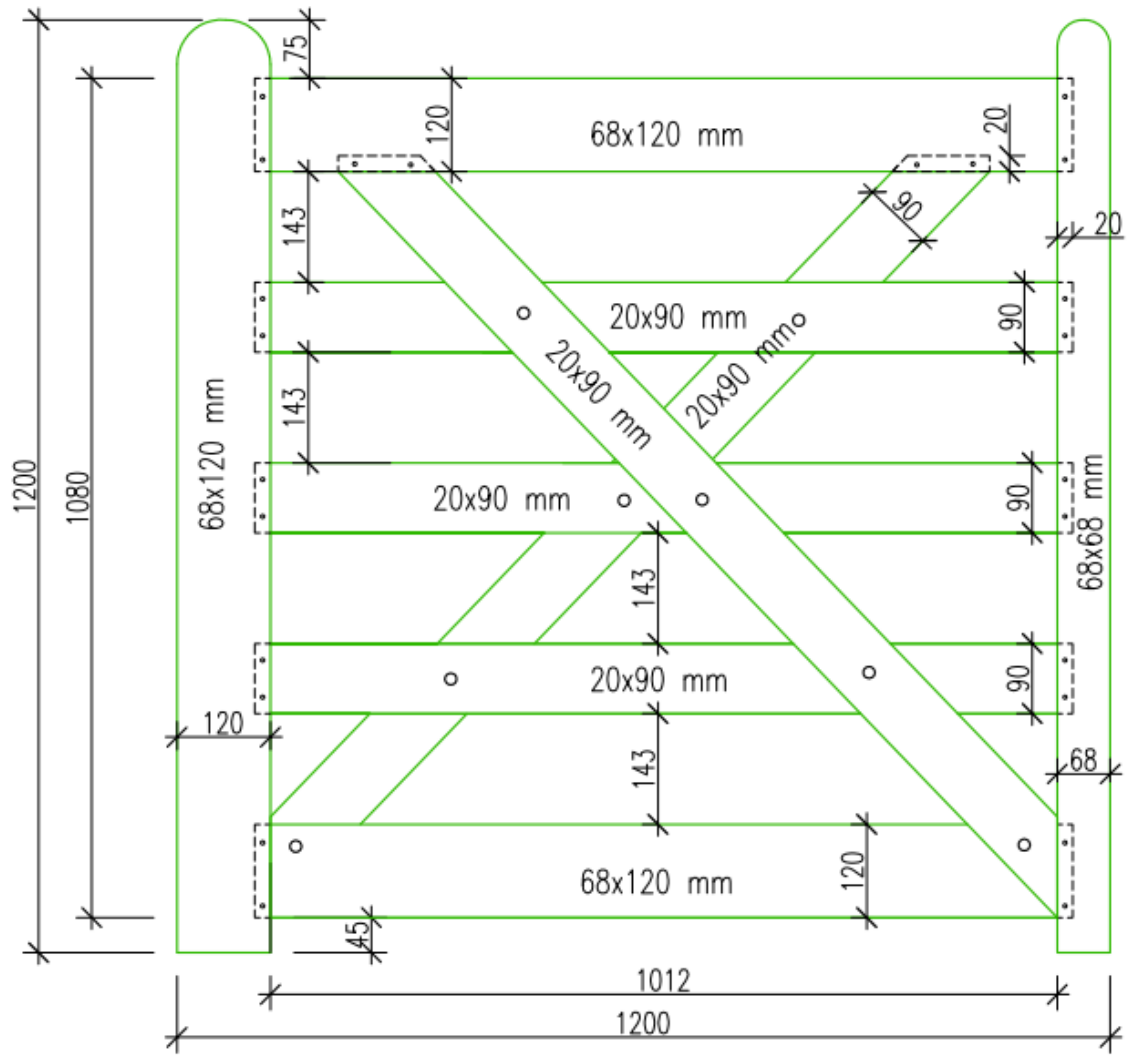

Conditionnement : 10 pièces / palette

Application : Le choix de la dimension se fera en fonction de l'utilisation attendue et du positionnement du portail dans l'agencement de la structure équestre. On associe le portail pour chevaux à une ferronnerie adaptée au poteau de fixation et au système de fermeture choisi. Le portail anglais porte sa crose côté charnière et accueille le système de fermeture du côté opposé.

Exemple d'utilisations :

La marque de la  
gestion forestière  
responsable

**Portail : 120x120cm**

- Lames verticales cadre : 68x120mm et 68x68mm
- Lames horizontales : 2\* 68x120mm et 3\* 20x90mm
- Lames diagonales : 2\* 20x90mm
- Fixations : clous et vis

### Portail : 240x120cm

- Lames verticales cadre : 68x120mm et 68x68mm
- Lames horizontales : 2\* 68x120mm et 3\* 20x90mm
- Lames diagonales : 2\* 20x90mm
- Fixations : clous et vis

La marque de la gestion forestière responsable

### Portail : 300x120cm

- Lames verticales cadre : 68x120mm et 68x68mm
- Lames horizontales : 2\* 68x120mm et 3\* 20x90mm
- Lames diagonales : 2\* 20x90mm
- Fixations : clous et vis