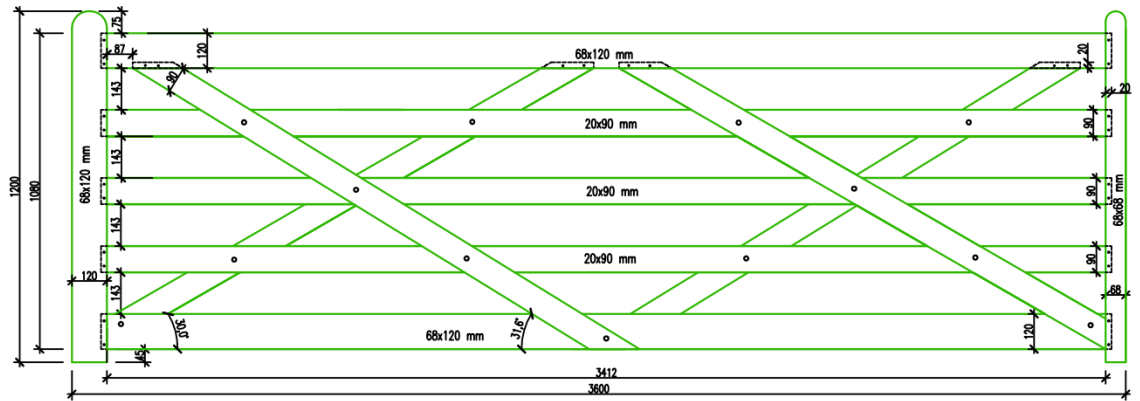

Conditionnement : 10 pièces / palette

Application : Le choix de la dimension se fera en fonction de l'utilisation attendue et du positionnement du portail dans l'agencement de la structure équestre. On associe le portail pour chevaux à une ferronnerie adaptée au poteau de fixation et au système de fermeture choisi. Le portail anglais porte sa crose côté charnière et accueille le système de fermeture du côté opposé.

### Portail : 240x120cm

- Lames verticales cadre : 68x120mm et 68x68mm
- Lames horizontales : 2\* 68x120mm et 3\* 20x90mm
- Lames diagonales : 2\* 20x90mm
- Fixations : clous et vis

La marque de la gestion forestière responsable

### Portail : 300x120cm

- Lames verticales cadre : 68x120mm et 68x68mm
- Lames horizontales : 2\* 68x120mm et 3\* 20x90mm
- Lames diagonales : 2\* 20x90mm
- Fixations : clous et vis

### Portail : 360x120cm

- Lames verticales cadre : 68x120mm et 68x68mm
- Lames horizontales : 2\* 68x120mm et 3\* 20x90mm
- Lames diagonales : 2\* 20x90mm
- Fixations : clous et vis

La marque de la gestion forestière responsable