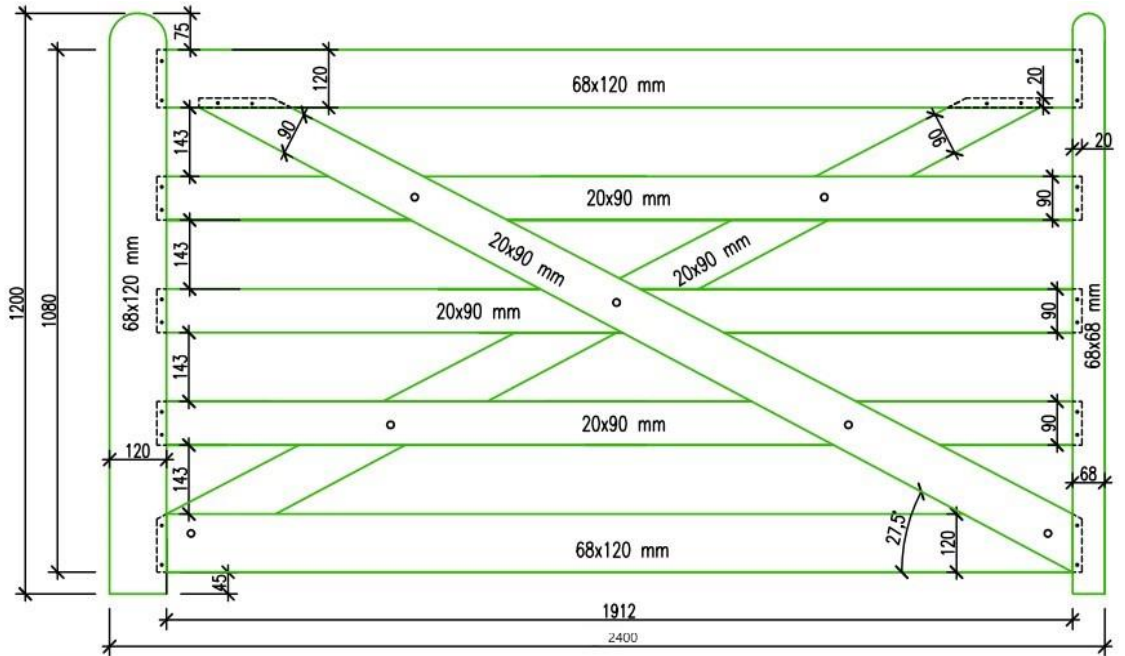

Exemple d'utilisations :

La marque de la  
gestion forestière  
responsable

**Portail : 120x120cm**

- Lames verticales cadre : 68x120mm et 68x68mm
- Lames horizontales : 2\* 68x120mm et 3\* 20x90mm
- Lames diagonales : 2\* 20x90mm
- Fixations : clous et vis

### Portail : 240x120cm

- Lames verticales cadre : 68x120mm et 68x68mm
- Lames horizontales : 2\* 68x120mm et 3\* 20x90mm
- Lames diagonales : 2\* 20x90mm
- Fixations : clous et vis

La marque de la gestion forestière responsable

### Portail : 300x120cm

- Lames verticales cadre : 68x120mm et 68x68mm
- Lames horizontales : 2\* 68x120mm et 3\* 20x90mm
- Lames diagonales : 2\* 20x90mm
- Fixations : clous et vis

### Portail : 360x120cm

- Lames verticales cadre : 68x120mm et 68x68mm
- Lames horizontales : 2\* 68x120mm et 3\* 20x90mm
- Lames diagonales : 2\* 20x90mm
- Fixations : clous et vis

La marque de la gestion forestière responsable