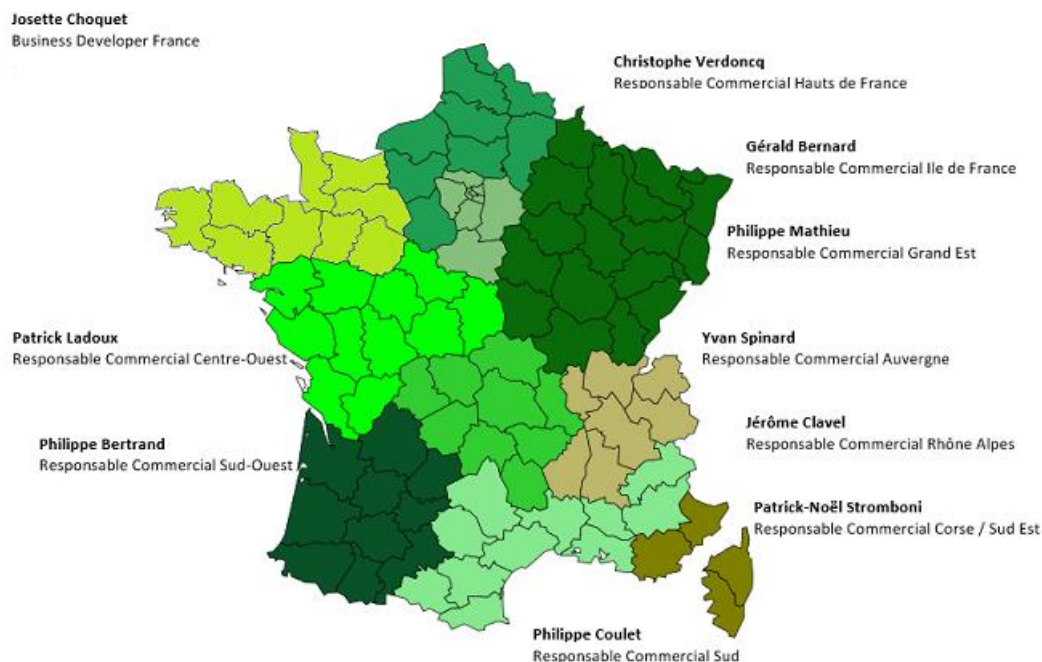

Nasz zespół został dobrany tak, aby umożliwić łatwe dotarcie do klienta francuskiego. Nasi przedstawiciele handlowi działają na terenie całej Francji. Na mapie tego kraju nie ma dla nas białych plam:

Jesteśmy również obecni w innych krajach francuskojęzycznych: Beneluksie, Szwajcarii, Maroku, Libanie. Rozpoczynamy też działalność we Włoszech.

Celem działania naszej firmy jest zadowolony klient, który do nas wraca. Dlatego dbamy o niego od oferty, poprzez zamówienie, aż do dostawy.

Również ze względu na niego, staramy się nieustannie poszerzać naszą ofertę o nowe produkty. W naszej ofercie są już między innymi wyroby produkowane w Szwecji i Portugalii.

Jesteśmy otwarci na wszelkie sugestie i propozycje.

Jeżeli są Państwo zainteresowani ekspansją na rynku francuskojęzycznym, zapraszamy do współpracy!